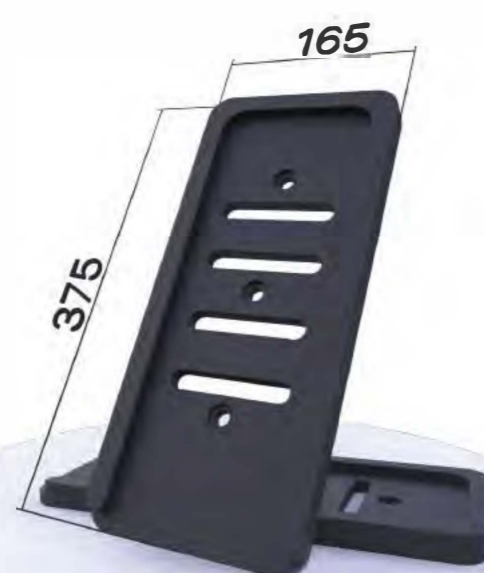

Outdoor fitness installation recommendation

Functional Функциональные физические

Adaptive Адаптивные физические

Strength building Силовые

Social Коммуникативные и социальные

Developed abilities/Развиваемые навыки