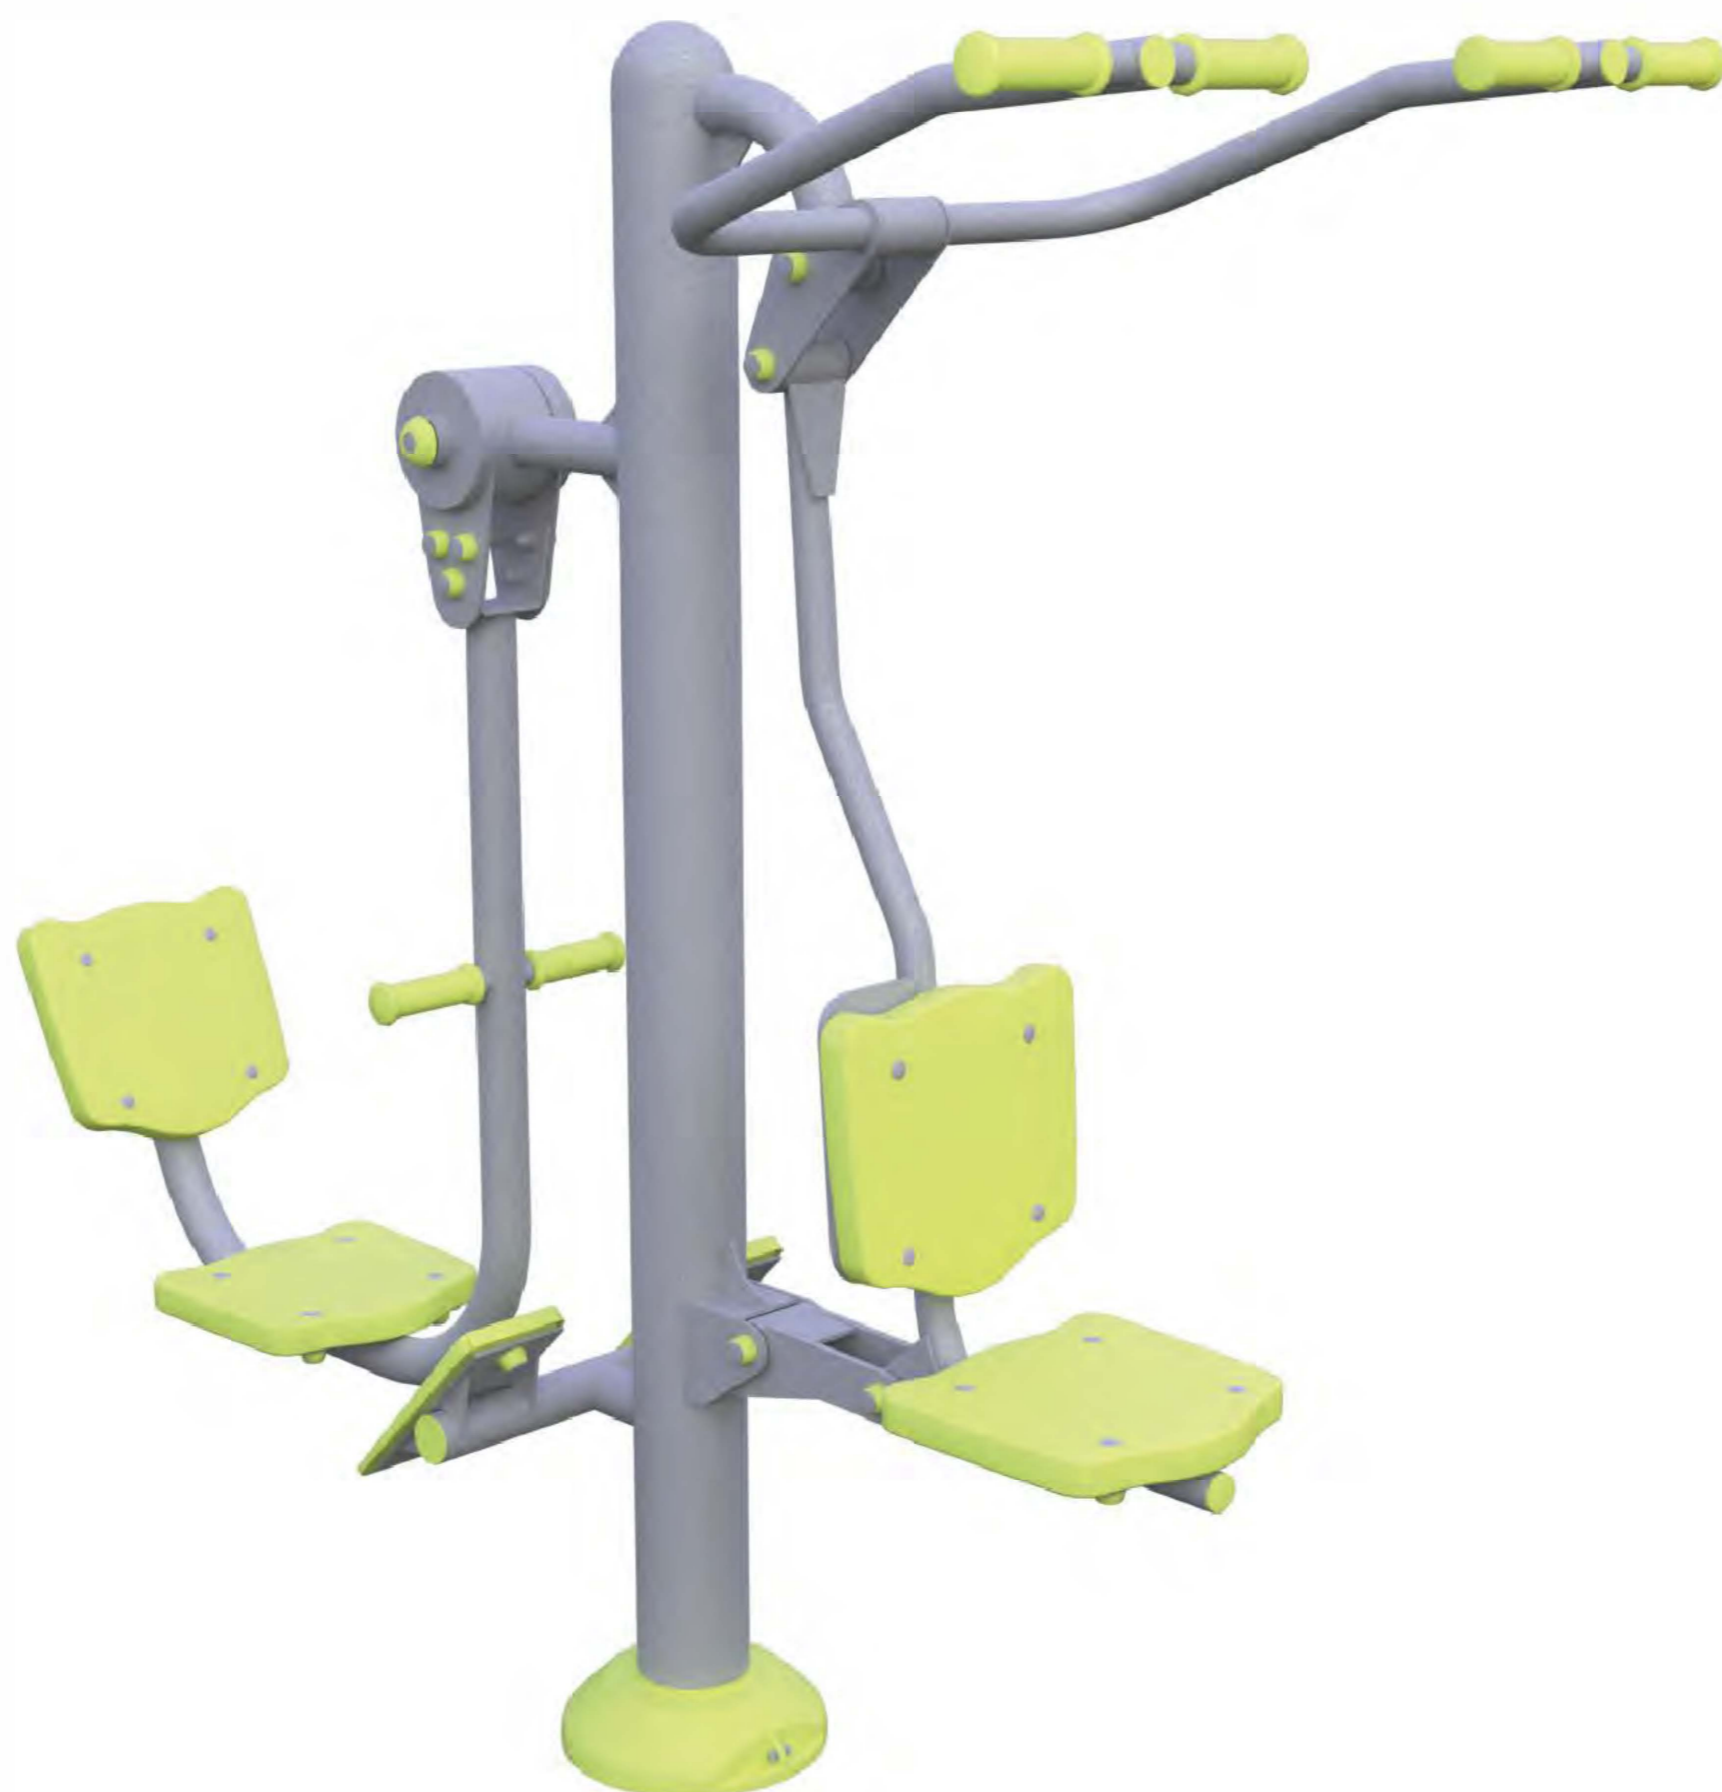

# CHEST BENT AND LEG PRESS

RF-0230

TECHNICAL SHEET  
ТЕХНИЧЕСКОЕ ОПИСАНИЕ

RF-0230

14+

21,1m<sup>2</sup>

2

530mm

# CHEST BENT AND LEG PRESS