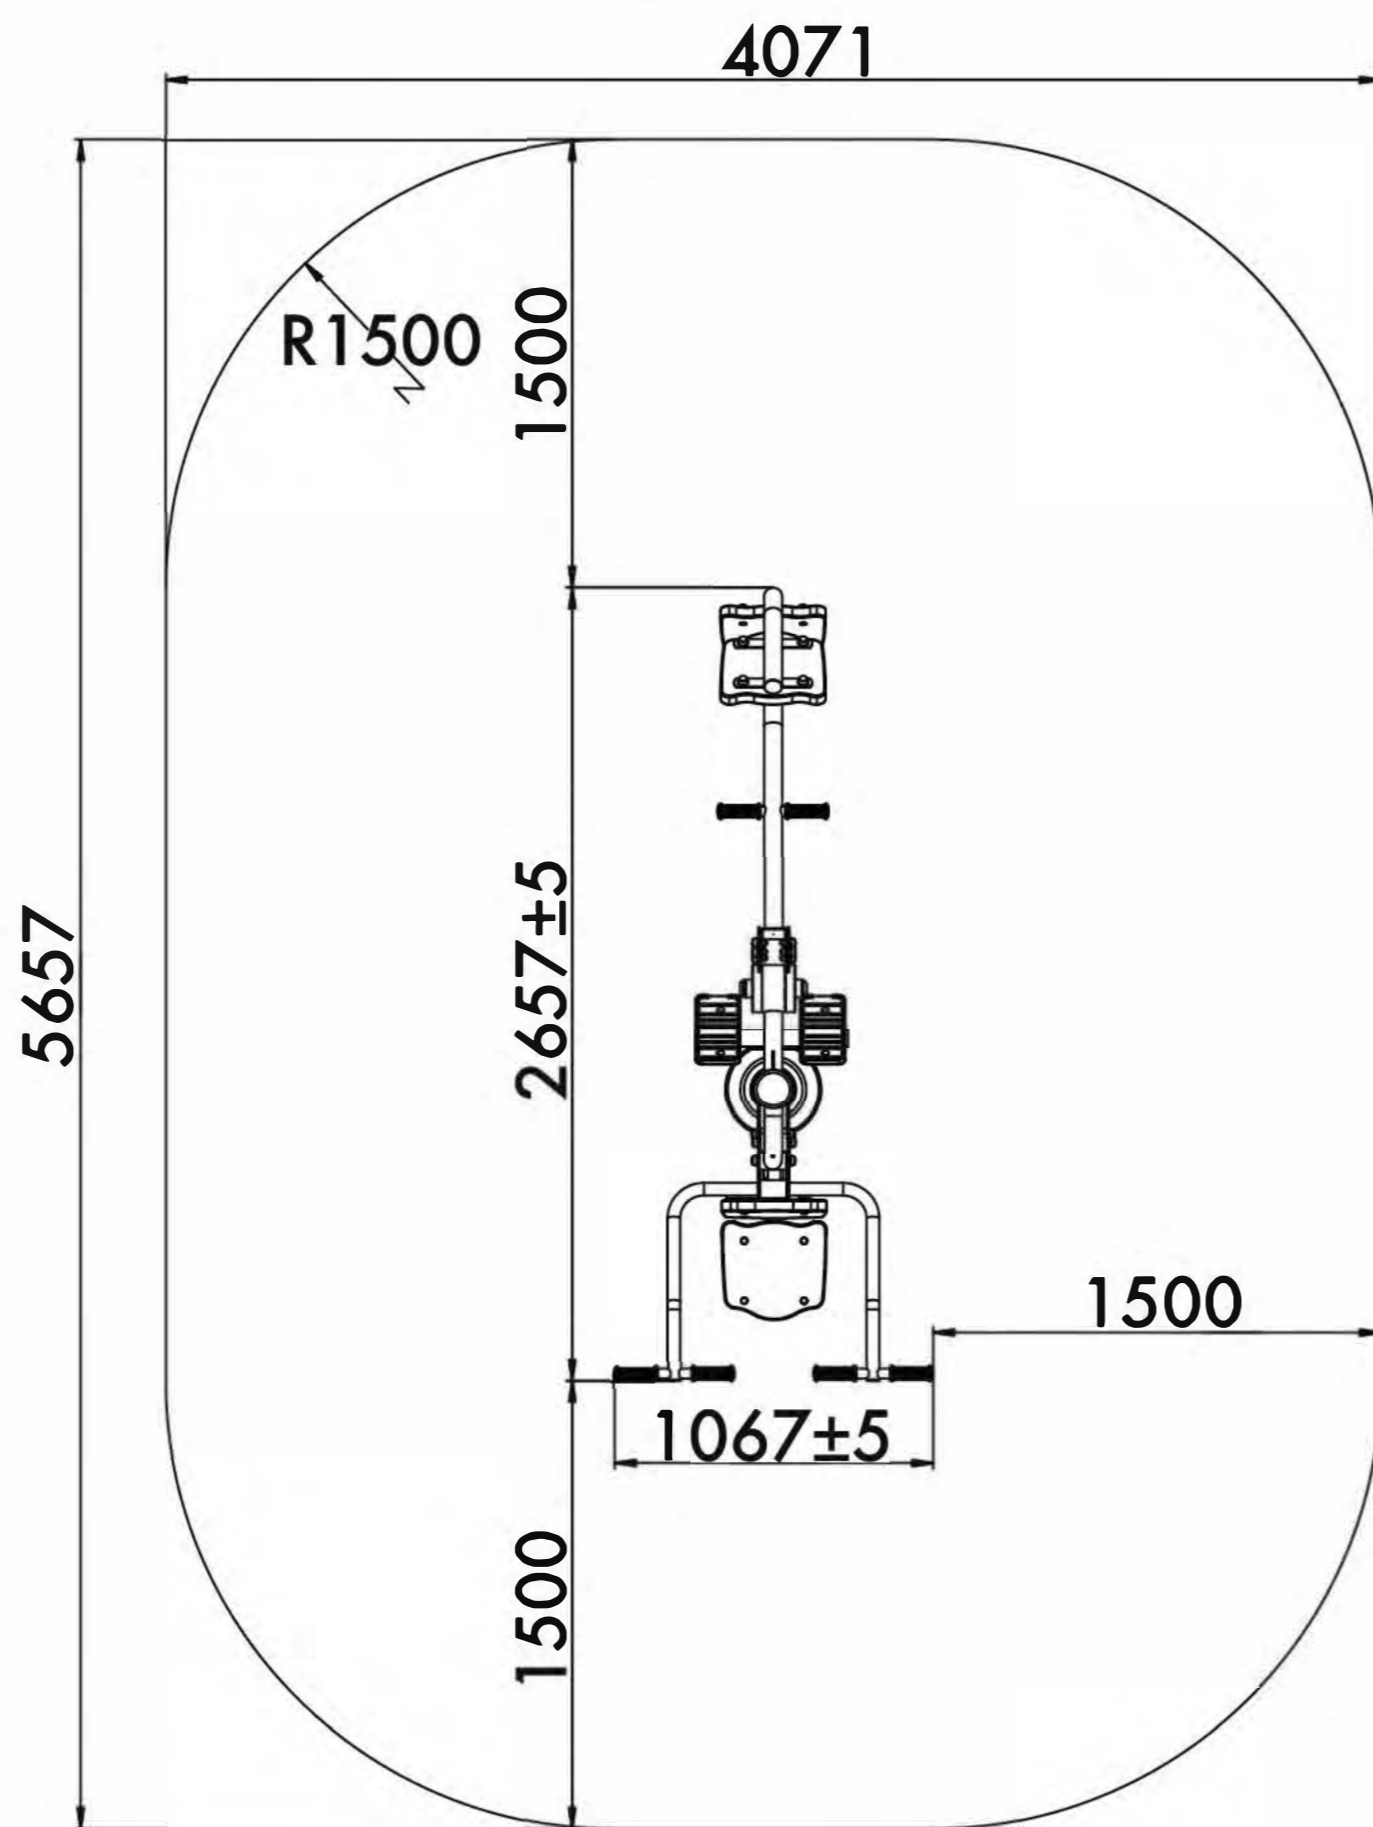

CHEST BENT AND LEG PRESS

RF-0230

TECHNICAL SHEET
ТЕХНИЧЕСКОЕ ОПИСАНИЕ

RF-0230

Safety area
Зона безопасности