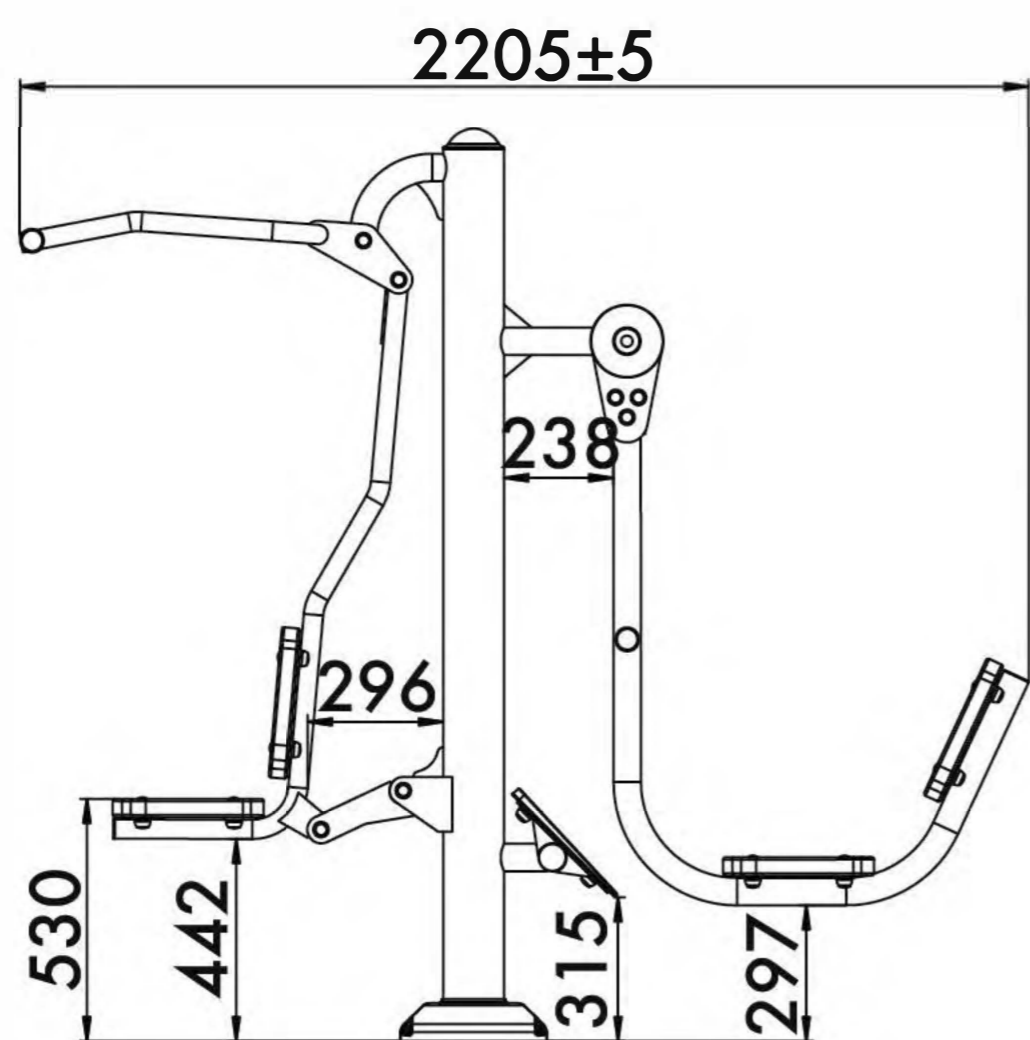

# CHEST BENT AND LEG PRESS

RF-0230

TECHNICAL SHEET  
ТЕХНИЧЕСКОЕ ОПИСАНИЕ

RF-0230

14+

21,1m<sup>2</sup>

2

530mm

**21,1**

Safety area (m<sup>2</sup>)  
Зона безопасности (м<sup>2</sup>)

**4071x5657**

Safety area dimension (mm)  
Размеры зоны безопасности (мм)

**2205x1067x1995**

Machine dimensions (mm)  
Габариты конструкции (мм)