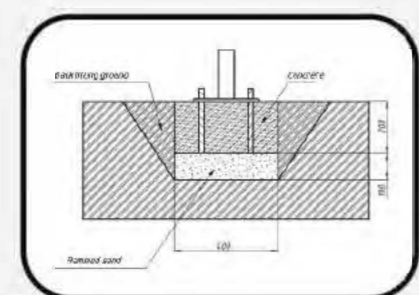

Outdoor fitness installation recommendation

Functional Функциональные физические

Adaptive Адаптивные физические

Strength building Силовые

Social Коммуникативные и социальные

Developed abilities/Развиваемые навыки