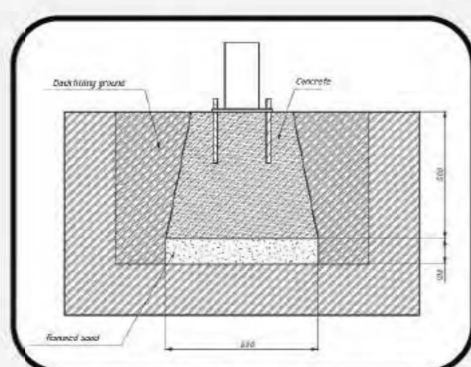

Outdoor fitness installation recommendation

Functional Функциональные физические

Adaptive Адаптивные физические

Strength building Силовые

Social Коммуникативные и социальные

Developed abilities/Развиваемые навыки