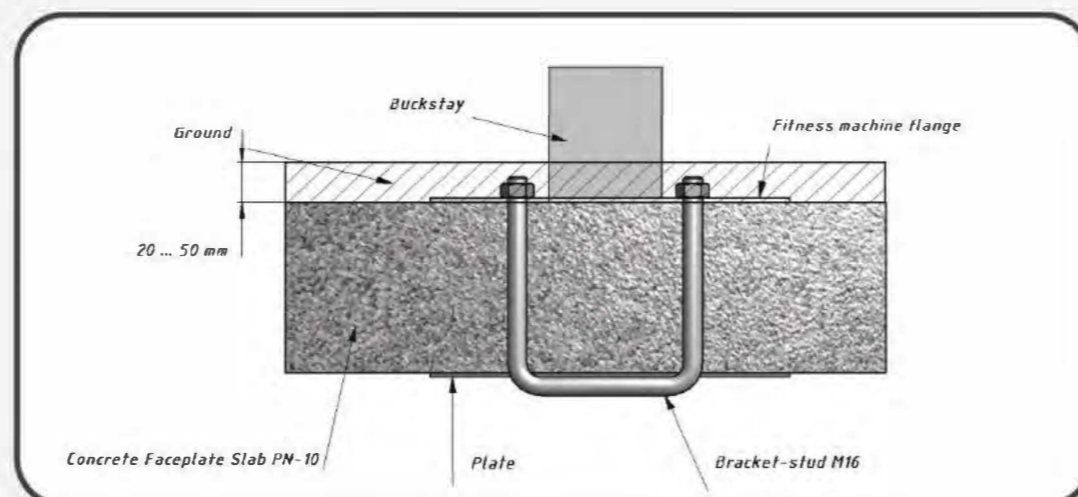

Outdoor fitness installation recommendation